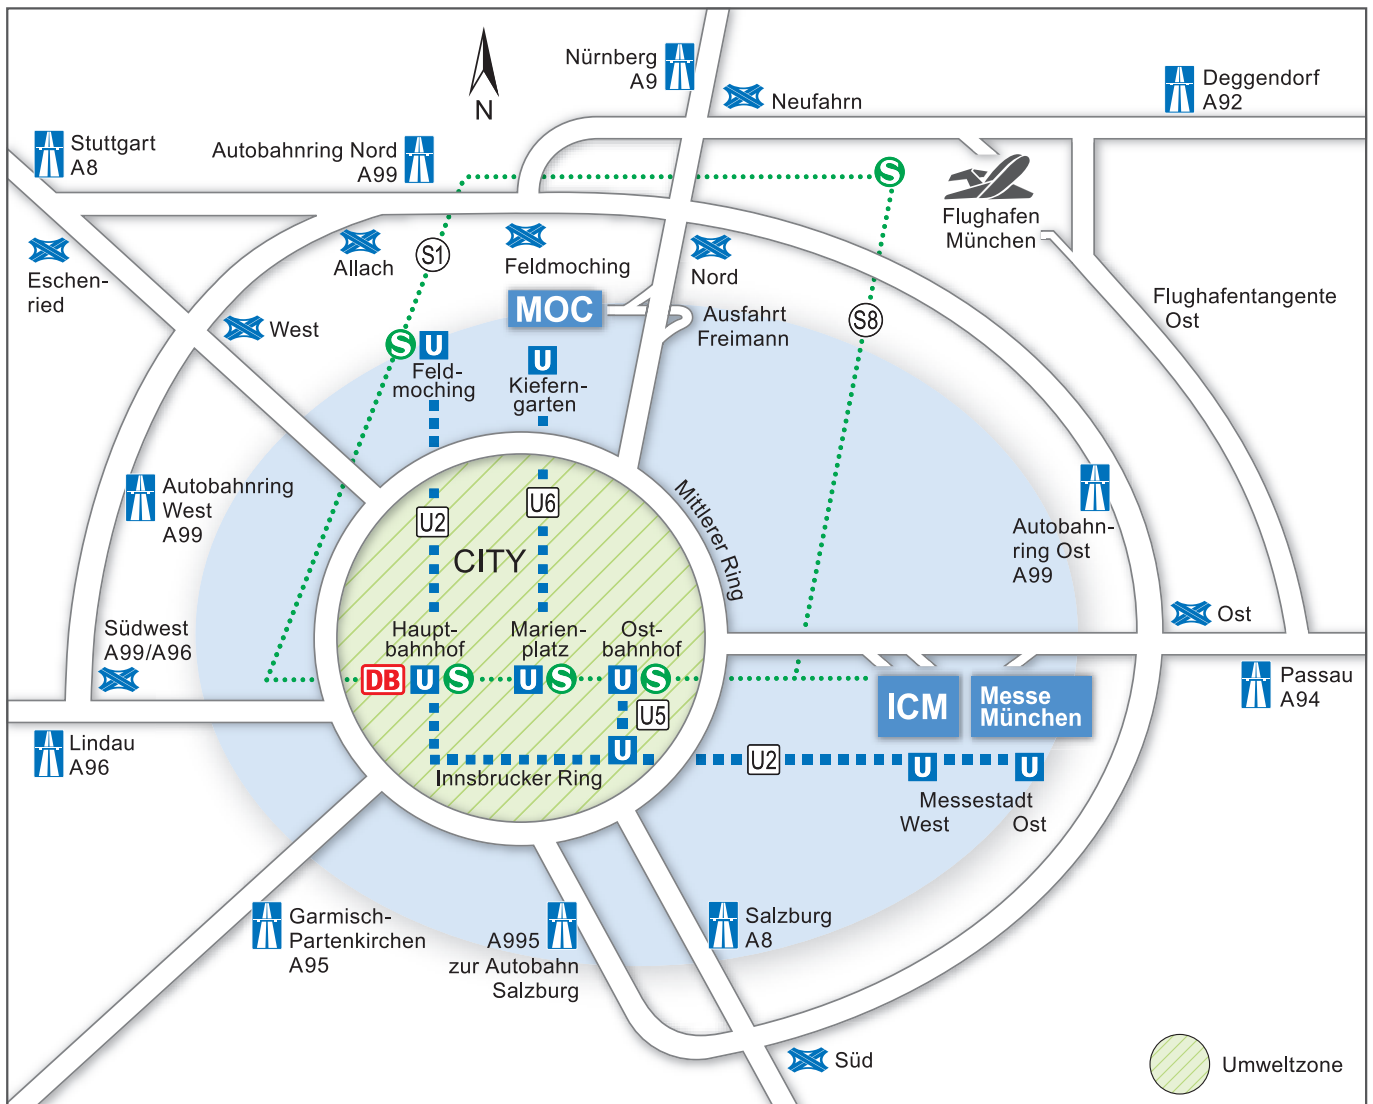

Messe München

ANREISE

Adresse

Messe München GmbH
 Messegelände
 81823 München
 Tel. +49 89 949-20720
 Fax +49 89 949-20729
 info@messe-muenchen.de

- Die Messe München ist direkt an die U-Bahnstation Messestadt West (U2) angebunden
- 18 U-Bahnminuten von der Stadtmitte
- Die Messe München liegt direkt an der A94 – erreichbar über die Ausfahrt München-Riem (Ausfahrt Nr. 5)
- 45 Autominuten zum Flughafen München
- Ausreichend Parkplätze stehen zur Verfügung

Für das Navigationsgerät

Messegelände/ICM
 An der Point
 81829 München

Parkhaus West
 Paul-Henri-Spaak-Str. 6
 81829 München

**Verwaltungsgebäude
 (Einfahrt über Tor 1)**
 Willy-Brandt-Allee, 81829 München

**GPS-Daten
 Messe München/ICM**
 Längengrad: 11.695547
 Breitengrad: 48.134962

Eingang West
 Am Messesee
 81829 München

Eingang Nord
 Paul-Henri-Spaak-Str. 12
 81829 München

Eingang Ost
 Am Messeturm 4
 81829 München